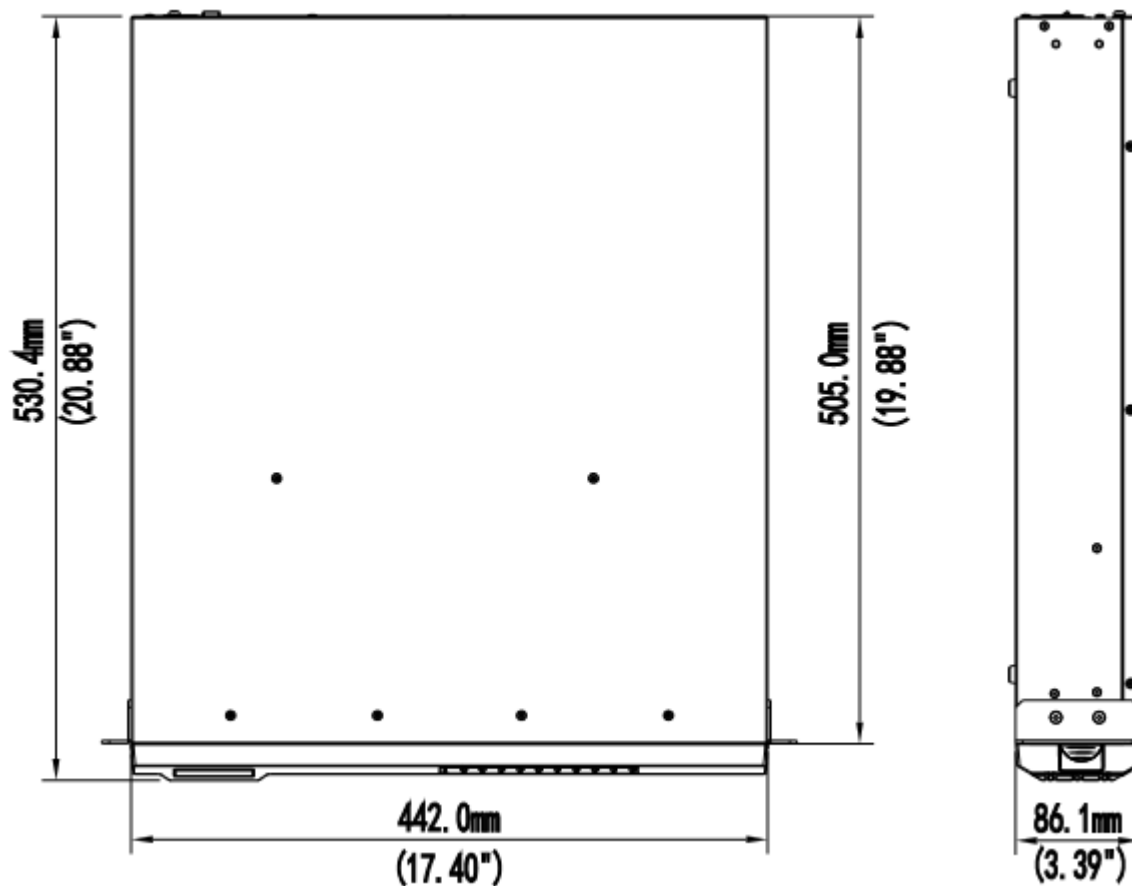

8 dyskowa macierz 2U

Charakterystyka

- Wysoka wydajność i niezawodność
- Łatwe magazynowanie i udostępnianie nagrań
- Możliwość podłączenia 8 dysków SATA do 6TB każdy – razem 48TB
- Wsparcie RAID0, RAID1, RAID5, RAID6, RAID10, Hot-Swap
- Przystosowany do pracy 24/7 non-stop
- Połączenie z NVR poprzez miniSAS

Wymiary

Dyski twarde	
HDD	8 x SATA
Pojemność	do 6 TB każdy – razem 48 GB
Interfejsy	
Podłączenie do NVR	1 x miniSAS
Ogólne	
Zasilanie	100 ~240V AC
Temperatura pracy	-10°C ~ + 55°C
Wilgotność	5% ~ 95%
Wymiary	2U 442 × 530 × 86mm (szer x głęb x wys)
Waga (bez HDD)	≤ 10 Kg